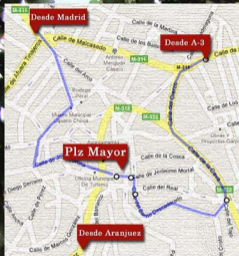

EXPOSITORES

BODEGA ANTONIO BENITO

Plaza de San Juan, 1. 28002 Colmenar de Vieja. Tlf. 91 894 28 57
Antoniobenito@telefonos.com

BODEGAS Y VIÑEDOS PEDRO GARCÍA

C/ Salsada, 37. 28002 Colmenar de Vieja. Tlf. 91 894 28 75
pedrogarcia@telefonos.com

BODEGA JESÚS DEÍAZ, S.L.

BODEGA JESÚS FIGUEROA

C/ Comercio, 19. 28002 Colmenar de Vieja.
Tlf. 91 894 45 20

S.A.T. 2900 EL ARCO

v/ San Juan, 7. 28002 Colmenar de Vieja. Tlf. 91 894 28 27

BODEGA JULIO HERRERO SOLERA

v/ Baza, 44. 28002 Colmenar de Vieja. Tlf. 91 894 28 07 - 647 74 99
Julioherreroherrero@telefonos.com

BODEGA CHRISTIAN GARCÍA HERRERO

BODEGA ECOLÓGICA ANDRÉS MORATE

C/ Simón Díaz Velasco, 7 - 28002 Belmonte del Tago.
Tlf. 91 824 21 61 - 626 44 92 27
andresmorate@telefonos.com
www.andresmorate.com

IMIDRA INSTITUTO MADRILEÑO DE INVESTIGACIÓN Y DESARROLLO RURAL, AGROPECUARIO Y ALIMENTARIO

Finca de Bodega, 11. 4º planta. 28012 Madrid. Tlf. 91 547 07 00
www.imidra.com

AICOL

Plaza del Oso, 3. 28002 Colmenar de Vieja. Tlf. 91 894 26 42
informacion@aicol.org
www.aicol.org

CASA RURAL DE TOLEDO

C/ Oso, 2. 28002 Colmenar de Vieja. Tlf. 91 894 26 02

CONSEJO REGULADOR DENOMINACIÓN DE ORIGEN VINOS DE MADRID

AYUNTAMIENTO DE COLMENAR DE OREJA

Como Llegar...